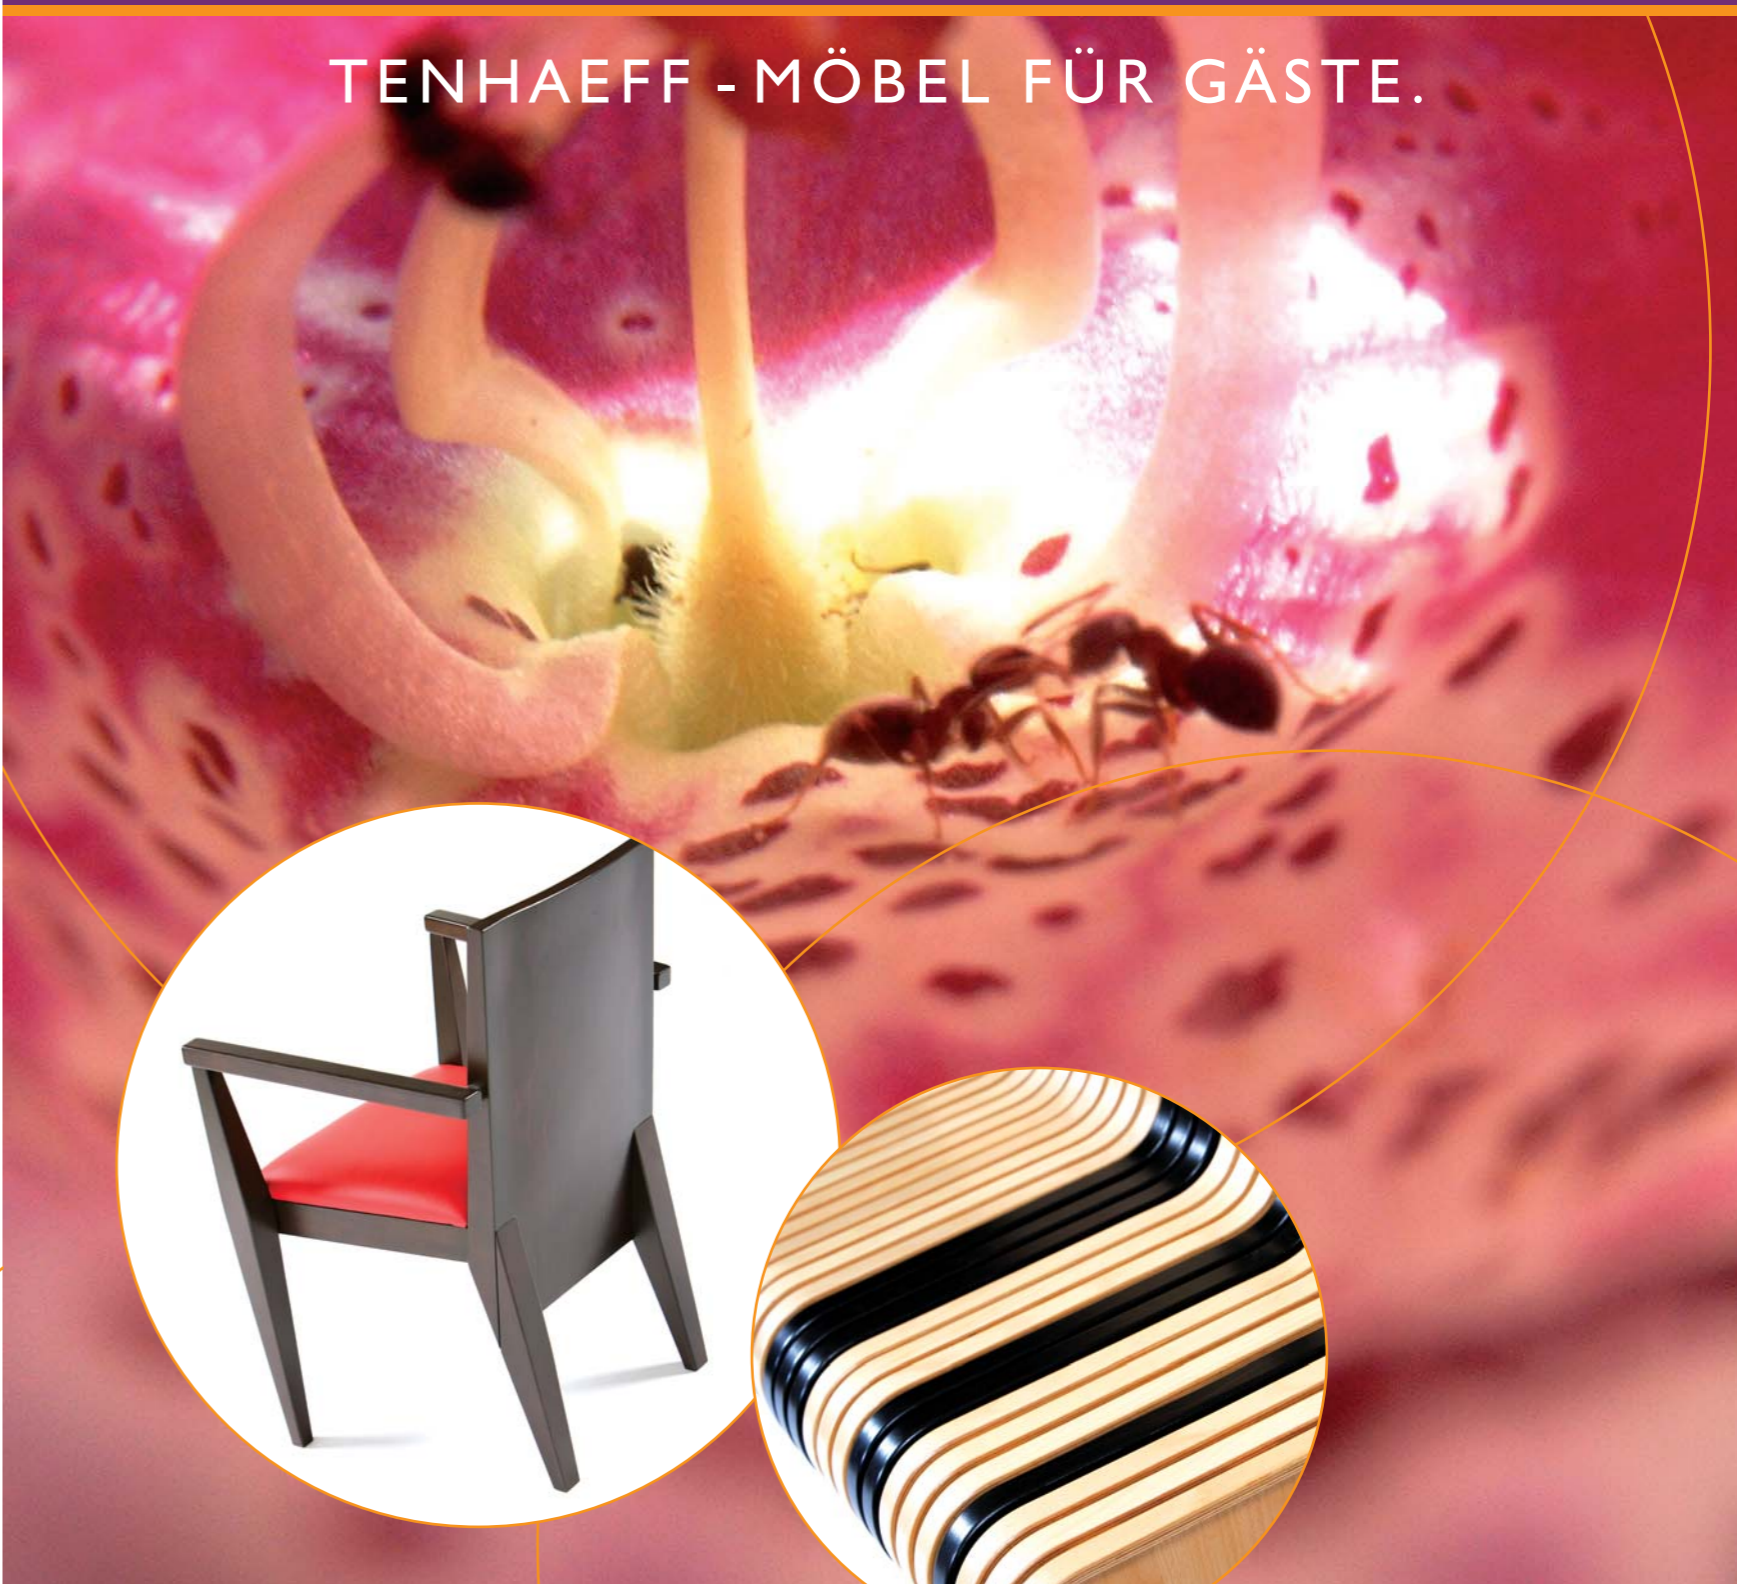

"Kontrast-
Programm"

TENHAEFF - MÖBEL FÜR GÄSTE.