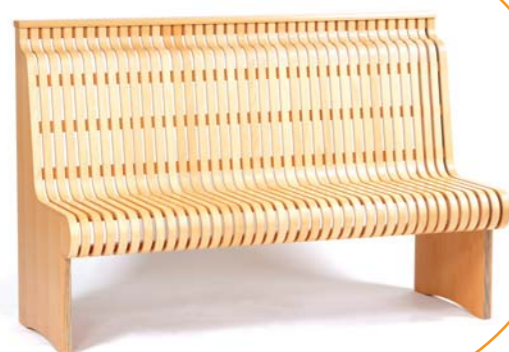

"Geschwungen & gerade!"  
TENHAEFF - MÖBEL FÜR GÄSTE.

Lamellenbank 715 in zweifarbiger Ausführung  
SH 48 cm, H 108 cm, T 68 cm

Detail oberer  
Bankabschluss

Detail seitlicher  
Bankabschluss

"Kontrast-  
Programm"