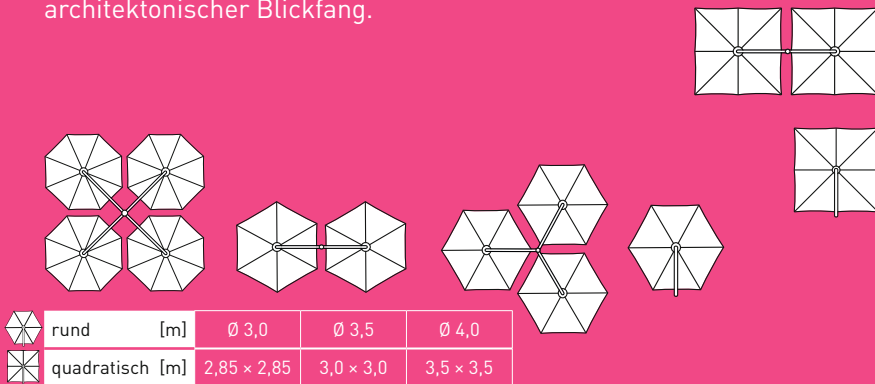

FARBWELT 5

MEZZO

Von sehr stabil bis sehr ergonomisch

Das Schirmdach des bedienerfreundlichen Ampel-Schirms MEZZO lässt sich um 3 Achsen schwenken und so jedem Sonnenstand anpassen. Zusätzlich ausgestattet mit Handkurbel und Höhenverstellung verspricht er eine angenehme Bedienung auf höchstem Niveau.

	rund [m]	Ø 2,5	Ø 3,0	Ø 3,3
	quadratisch [m]	2,6 × 2,6		
	rechteckig [m]	2,1 × 3,0		

DACAPO

Von extrem beweglich bis extra elegant

Der formschöne Freiarmschirm DACAPO vereint Ästhetik, Funktionalität und ist ein wahres Schmuckstück für die Terrasse oder den Garten. Er lässt sich sekundenschnell auf- und abbauen. Durch den außen liegenden Schirmmast kann man den Schirm ungehindert in alle Richtungen bewegen.

	rund	[m]	Ø 2,5	Ø 3,0	Ø 3,3	Ø 3,5
	oval	[m]	2,5 × 3,35			
	quadratisch	[m]	2,6 × 2,6			
	rechteckig	[m]	2,1 × 3,0			

RIALTO

Von extrem wandelbar bis extra schick

Der variantenreiche Ampelschirm besteht durch seine reizvolle Form. Ob als Einzelgänger oder in der Gruppe, er lässt sich durch die Pendel-einrichtung schrägstellen und dem Sonnenstand anpassen – immer ein architektonischer Blickfang.