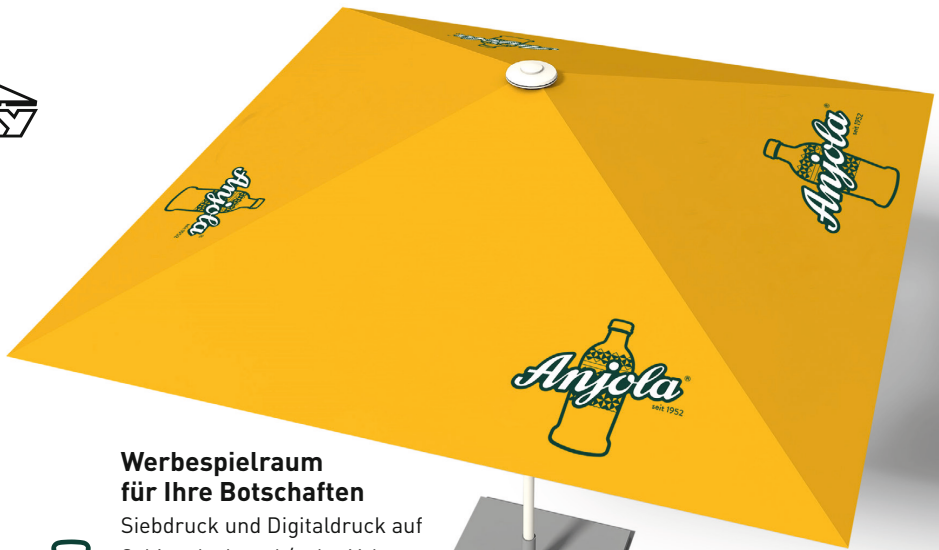

+ **Regenrinnen** zwischen Schirmen oder freitragend

+ **Schutzhüllen** mit / ohne Teleskopstab

+ **Gestellsonderfarben** nach RAL

+ **Seitenbehang** vielfältige Ausführungen

**Werbespielraum
für Ihre Botschaften**

Siebdruck und Digitaldruck auf
Schirmdach und / oder Volant.

ERZÄHLEN

wer Sie sind.

Bedruckbare Flächen

BEGA

BEGA Vertriebs GmbH

Oberasbach 4

91710 Gunzenhausen, Germany