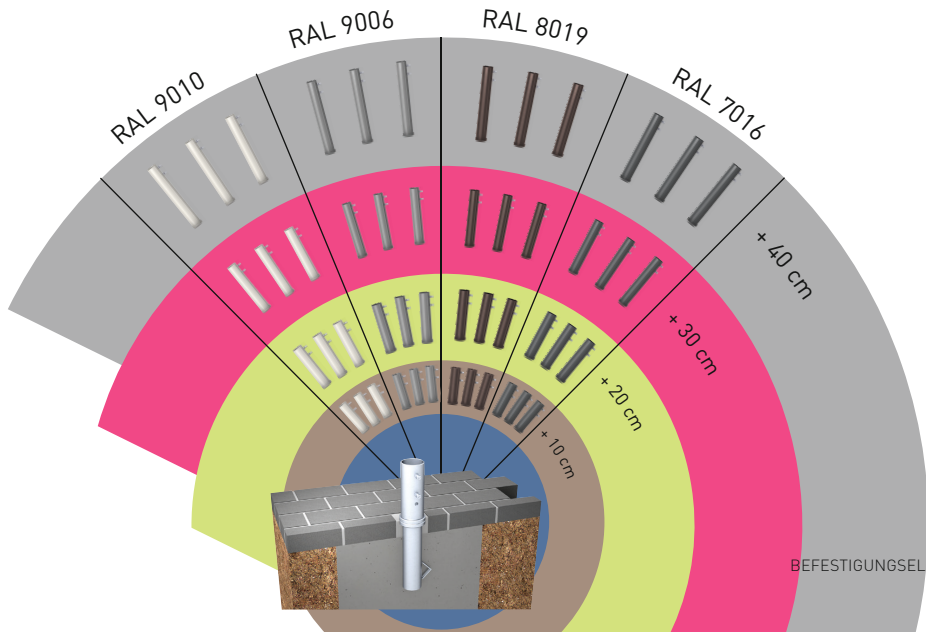

UNDHAFT BLEIBEN

mit der größten Auswahl an Befestigungselementen.