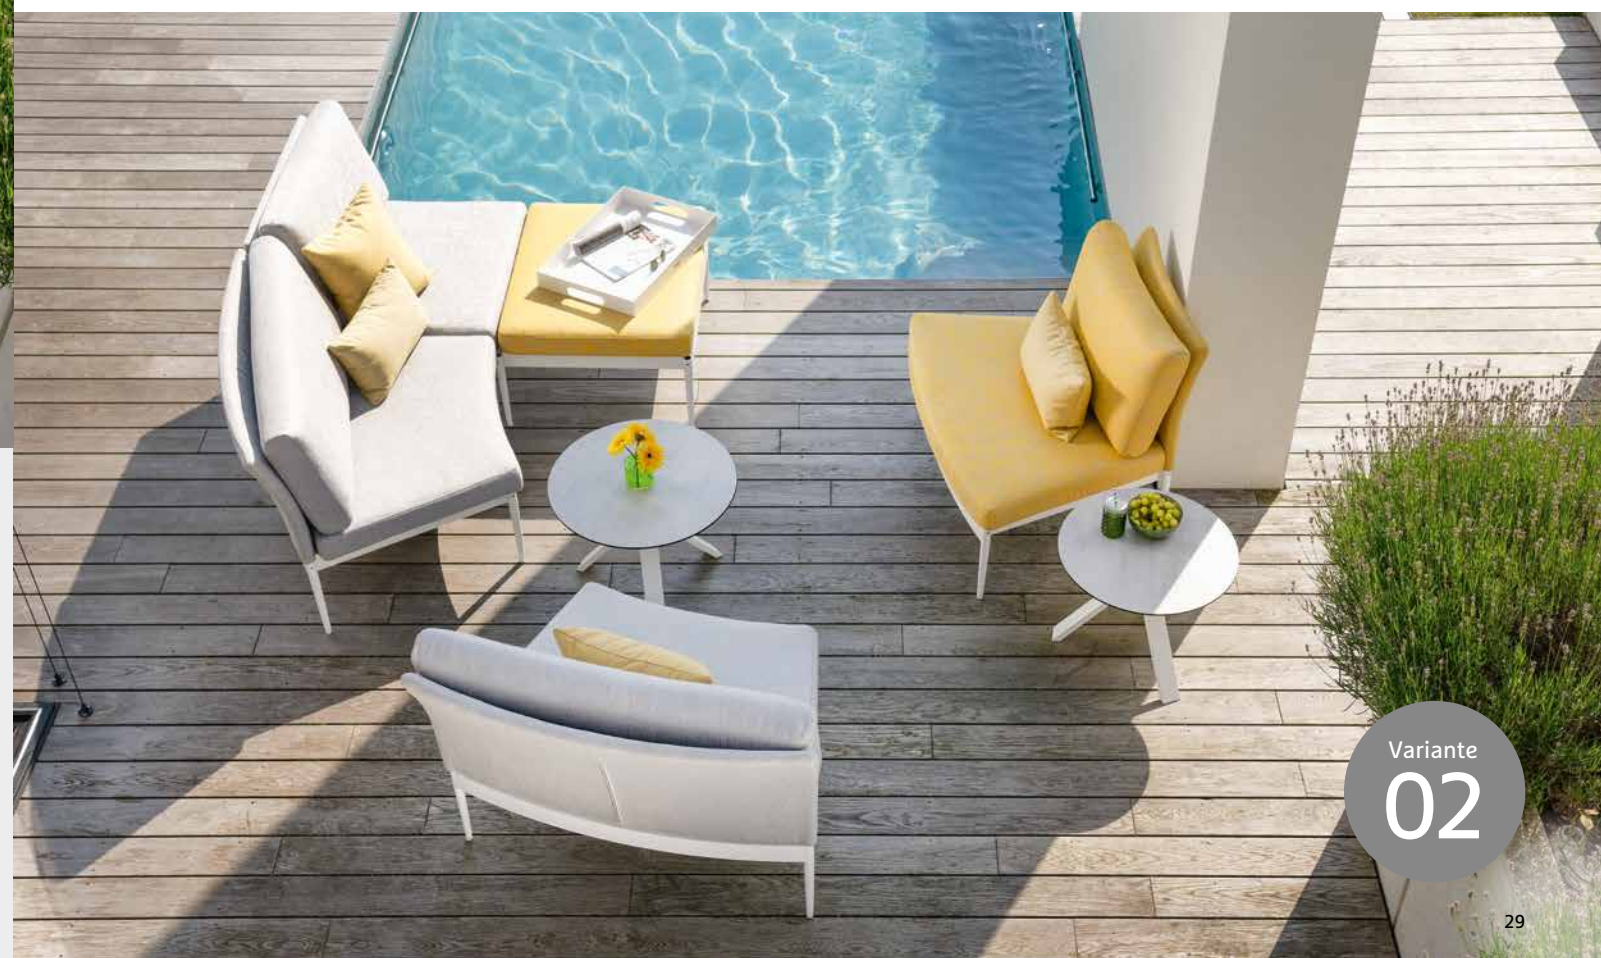

BEISTELLTISCHE UND ACCESSOIRES

Beistelltische Freddie	Seite 304
Tabletts	Seite 314
Dekokissen Uni	Seite 181
Dekokissen Raute	Seite 182