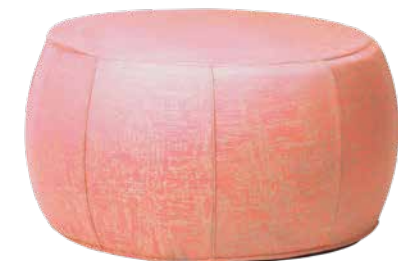

POUF

Outdoorstoff koralle/seidengrau meliert
100 % Polyacryl mit einer Füllung aus PU-Schaum

Ø 70/79 x 41	5,8 kg	No. 415823	419,33 €