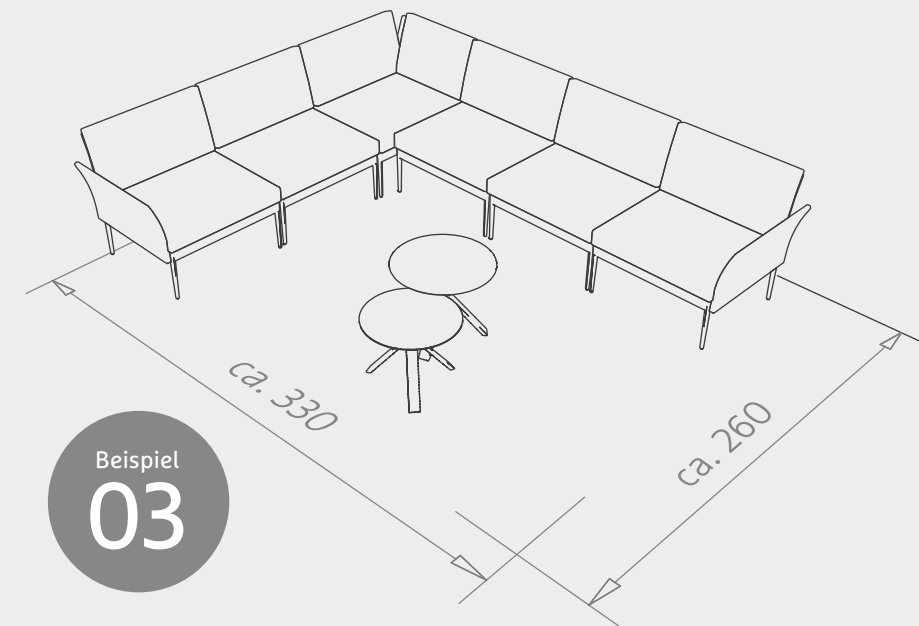

Beispiel
03

ILDIGO

Gestell Aluminium mit Outdoorstoff
100 % Polyacryl mit PU-Beschichtung und
schnelltrocknendem Schaumstoff

2 x Seitenelement eckig 1.847,06 €

3 x Basiselement 2.266,38 €

1 x Eckelement 1.125,21 €

TOTAL 5.238,65 €

1 x Beistelltisch Freddie 55 x 43 234,45 €

1 x Beistelltisch Freddie 65 x 43 259,66 €

TOTAL 494,11 €