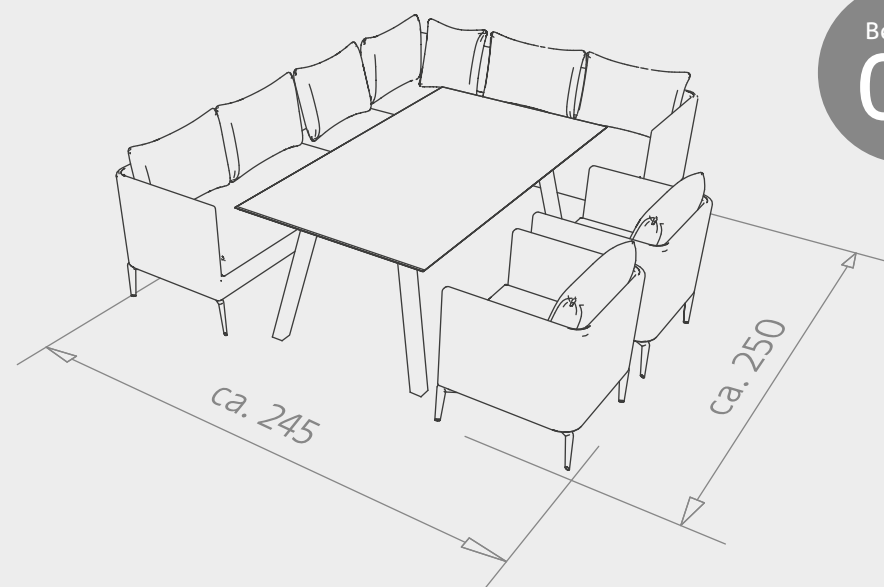

MARTA

Gestell Aluminium mit Outdoorstoff 100 % Polyacryl und PU-Beschichtung und schnell-trocknendem Schaumstoff

1 x 3-Sitzer Sofa	1.424,37 €
2 x Sessel	1.393,28 €
1 x Tischsystem Interno 180 x 100 x 75	839,50 €

TOTAL 3.657,15 €

Beispiel
01

Beispiel
02

MARTA

Gestell Aluminium mit Outdoorstoff 100 % Polyacryl und PU-Beschichtung und schnell-trocknendem Schaumstoff

1 x 2-Sitzer Element rechts	1.049,58 €
1 x 2-Sitzer Element links	1.049,58 €
1 x Mittelelement	562,18 €
1 x Eckelement	612,61 €
2 x Sessel	1.393,28 €

1 x Tischsystem Interno 180 x 100 x 75	839,50 €

TOTAL 5.506,73 €

Beispiel
03