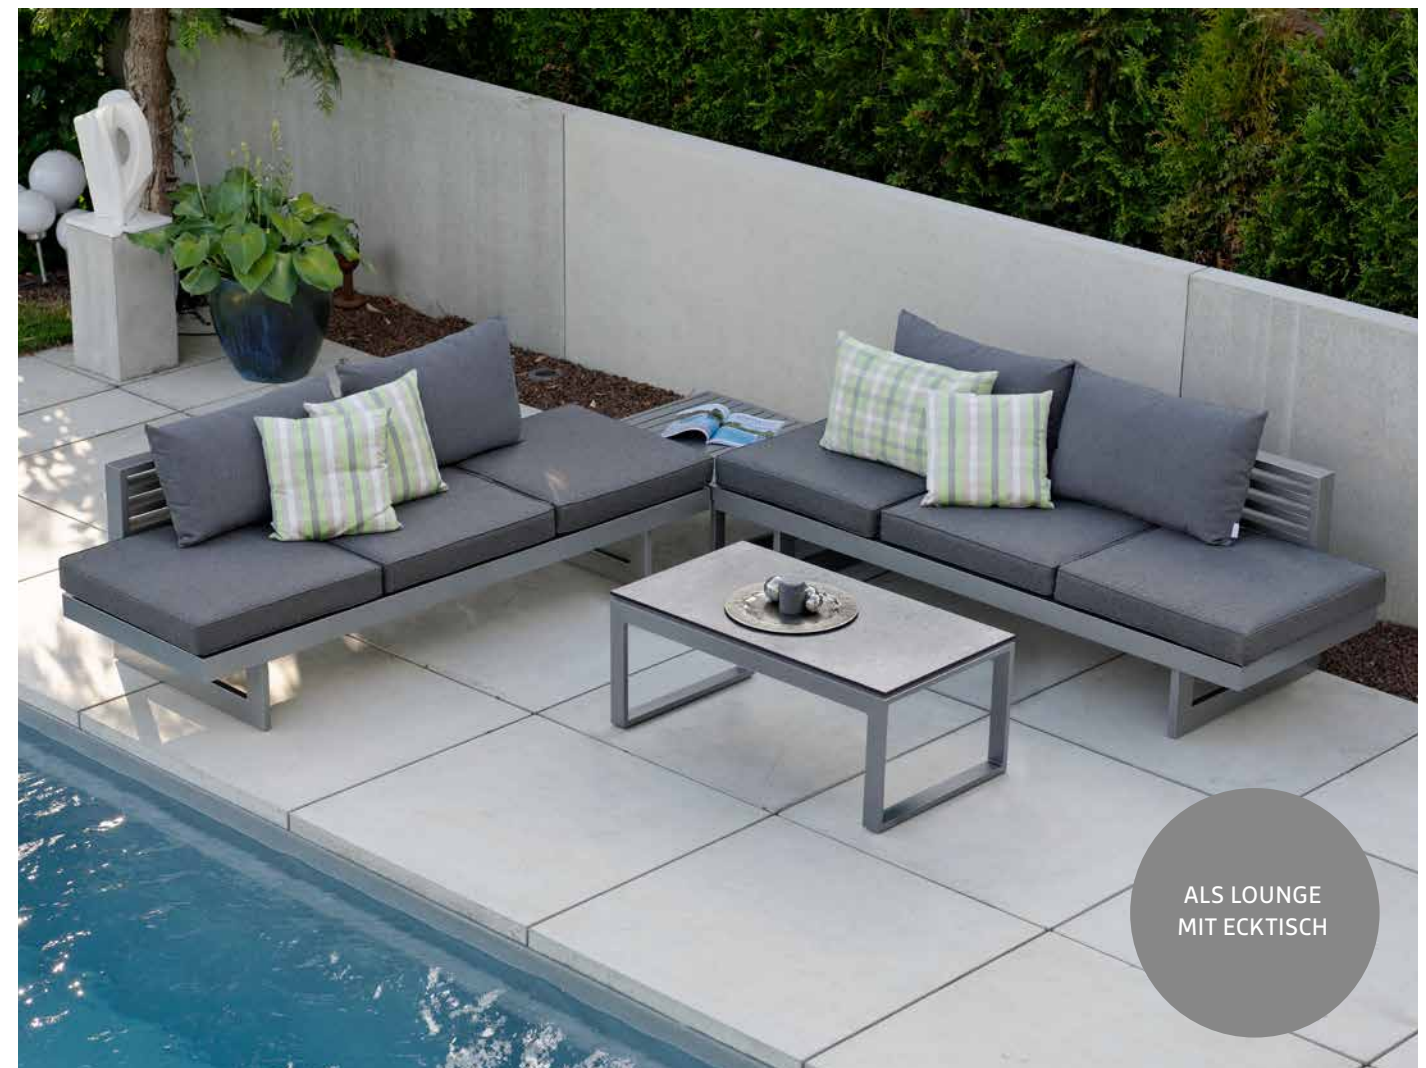

ALS LOUNGE
MIT ECKTISCH