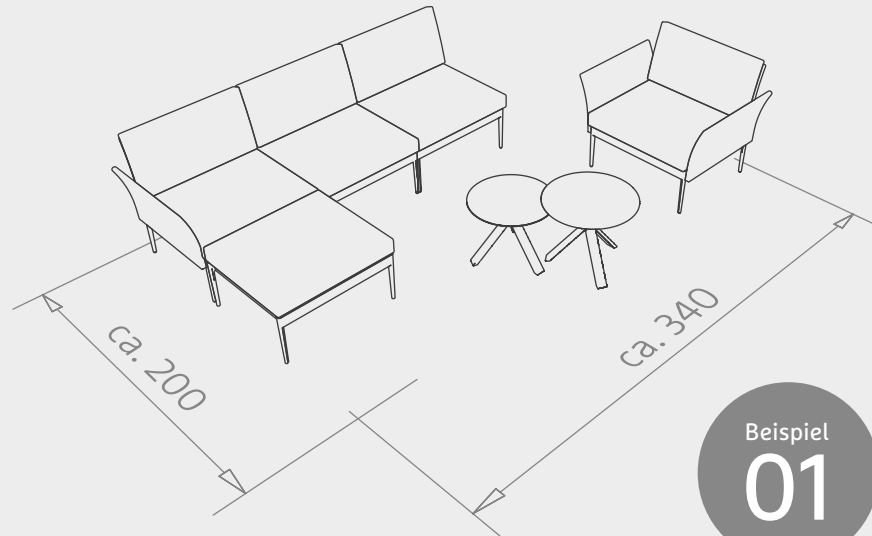

ILDIGO

Gestell Aluminium mit Outdoorstoff
100 % Polyacryl mit PU-Beschichtung und
schnelltrocknendem Schaumstoff

2 x Basiselement 1.510,92 €

1 x Seitenelement eckig 923,53 €

1 x Hocker 436,13 €

TOTAL 2.870,58 €

1 x Sessel **1.083,19 €**

1 x Beistelltisch Freddie 55 x 43 234,45 €

1 x Beistelltisch Freddie 65 x 53 259,66 €

TOTAL 494,11 €

Beispiel
01