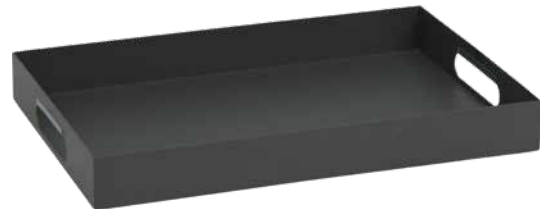

TABLETTS

GEKONNT SERVIERT

DESIGN: STERN®

MATERIAL: ALUMINIUM

Die praktischen Tablettts bieten eine hervorragende Ablagefläche auf Ihrer Lounge! In den vier STERN Aluminiumfarben anthrazit, graphit, taupe und weiß passen sie zudem perfekt zu Ihrer Lieblingsserie.