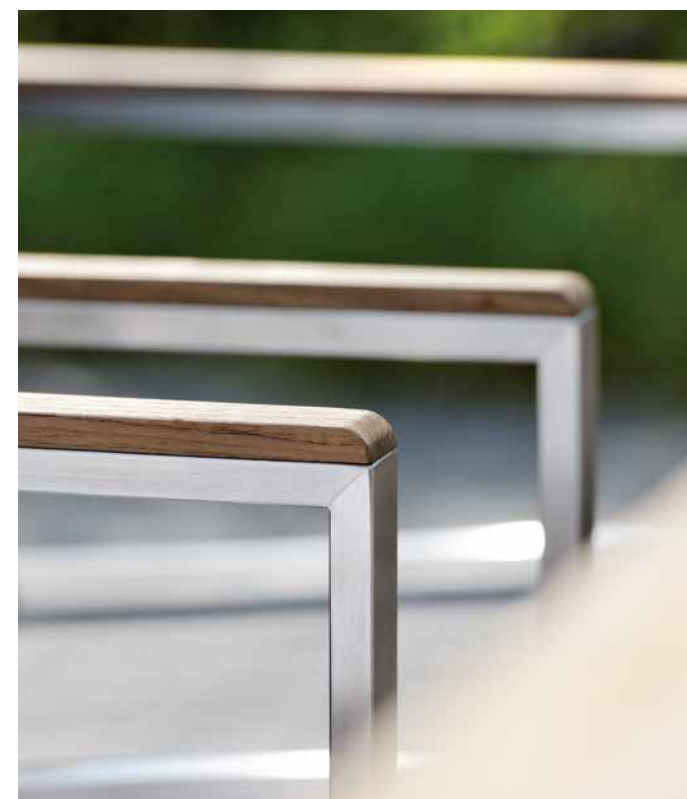

### CARDIFF HOCKER

Edelstahl mit Textilbezug taupe

Sitzbreite/-tiefe/-höhe in cm: 50/43/45

50 x 53 x 45	2,8 kg	No. 417486	<b>142,02 €</b>
--------------	--------	------------	-----------------