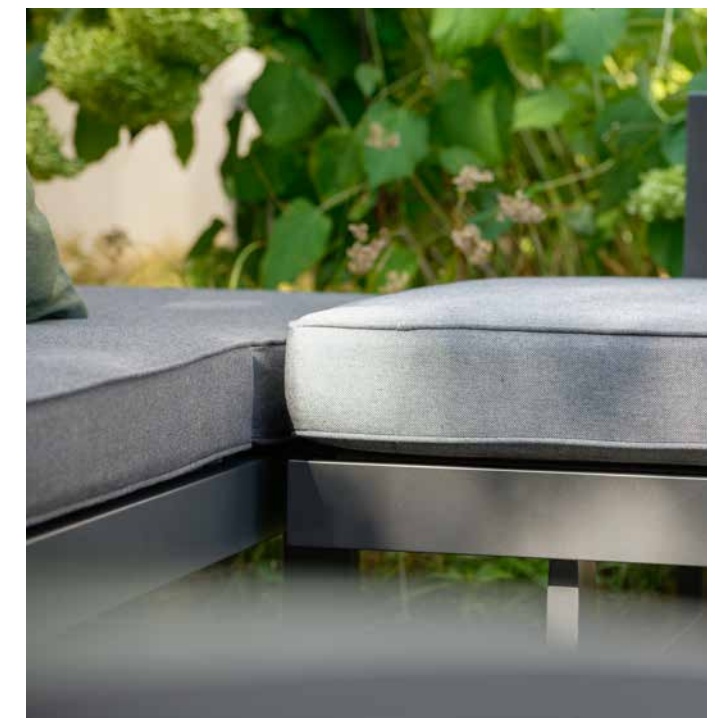

NEW HOLLY

NEW HOLLY ALS BANK

DESIGN: DOSER + ZIMPRICH

MATERIAL: ALUMINIUM – TEXTILEN – POLYACRYL

Seite 180 Seite 332 Seite 330

NEW HOLLY LIEGE / LOUNGE

anthrazit mit Textilien silber inkl. Auflage seidengrau, 100 % Polyacryl mit Reißverschluss, Kopfstütze an beiden Seiten verstellbar
Rückenlehnenhöhe in cm: 35

Sitzbreite/-tiefe/-höhe (mit Kissen) in cm: 216/72/43

216 x 80 x 68	29,5 kg	No. 418380	1.172,27 €

ALLROUND BEISTELLTISCH

anthrazit mit Tischplatte Silverstar 2.0

Tischplatte Silverstar 2.0

Dark Marble

110,5 x 60 x 45

16,7 kg

No. 432360

419,33 €

Weitere Tischvarianten auf Seite 306

NEW HOLLY BEISTELLTISCH / HOCKER

anthrazit mit Aluminiumleisten

72 x 72 x 33	8,6 kg	No. 417130	268,07 €

NEW HOLLY PASSENDE KISSEN

seidengrau, 100 % Polyacryl mit Reißverschluss

Sitzkissen Hocker 72 x 72 x 10	2 kg	No. 404633	116,81 €

Rückenkissen 75 x 46 x 20	1,8 kg	No. 404632	83,95 €