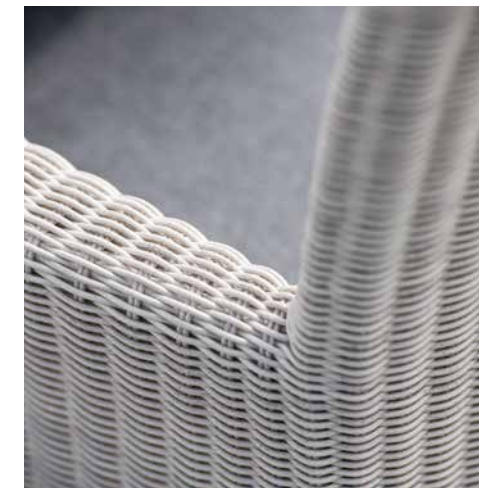

### SORTINO HOCKER MIT KISSEN

Geflecht Vintage weiß, Kissen seidengrau  
100 % Polyacryl mit Reißverschluss

Sitzbreite/-tiefe/-höhe (mit Kissen) in cm: 47/42/45			
48,5 x 43,5 x 40 Hocker	3,1 kg	No. 418512	<b>125,21 €</b>
42 x 47 x 4 Kissen	0,5 kg	No. 418539	<b>33,53 €</b>