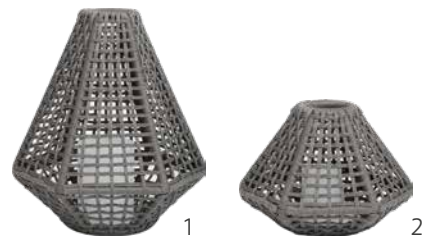

GRETA LEUCHTEN

anthrazit mit Synthetikfaser platin und LED-Leuchte

1 | 56 x 48 x 61	3,4 kg	No. 410911	226,05 €
2 | 47 x 41 x 32	2,1 kg	No. 410910	167,23 €