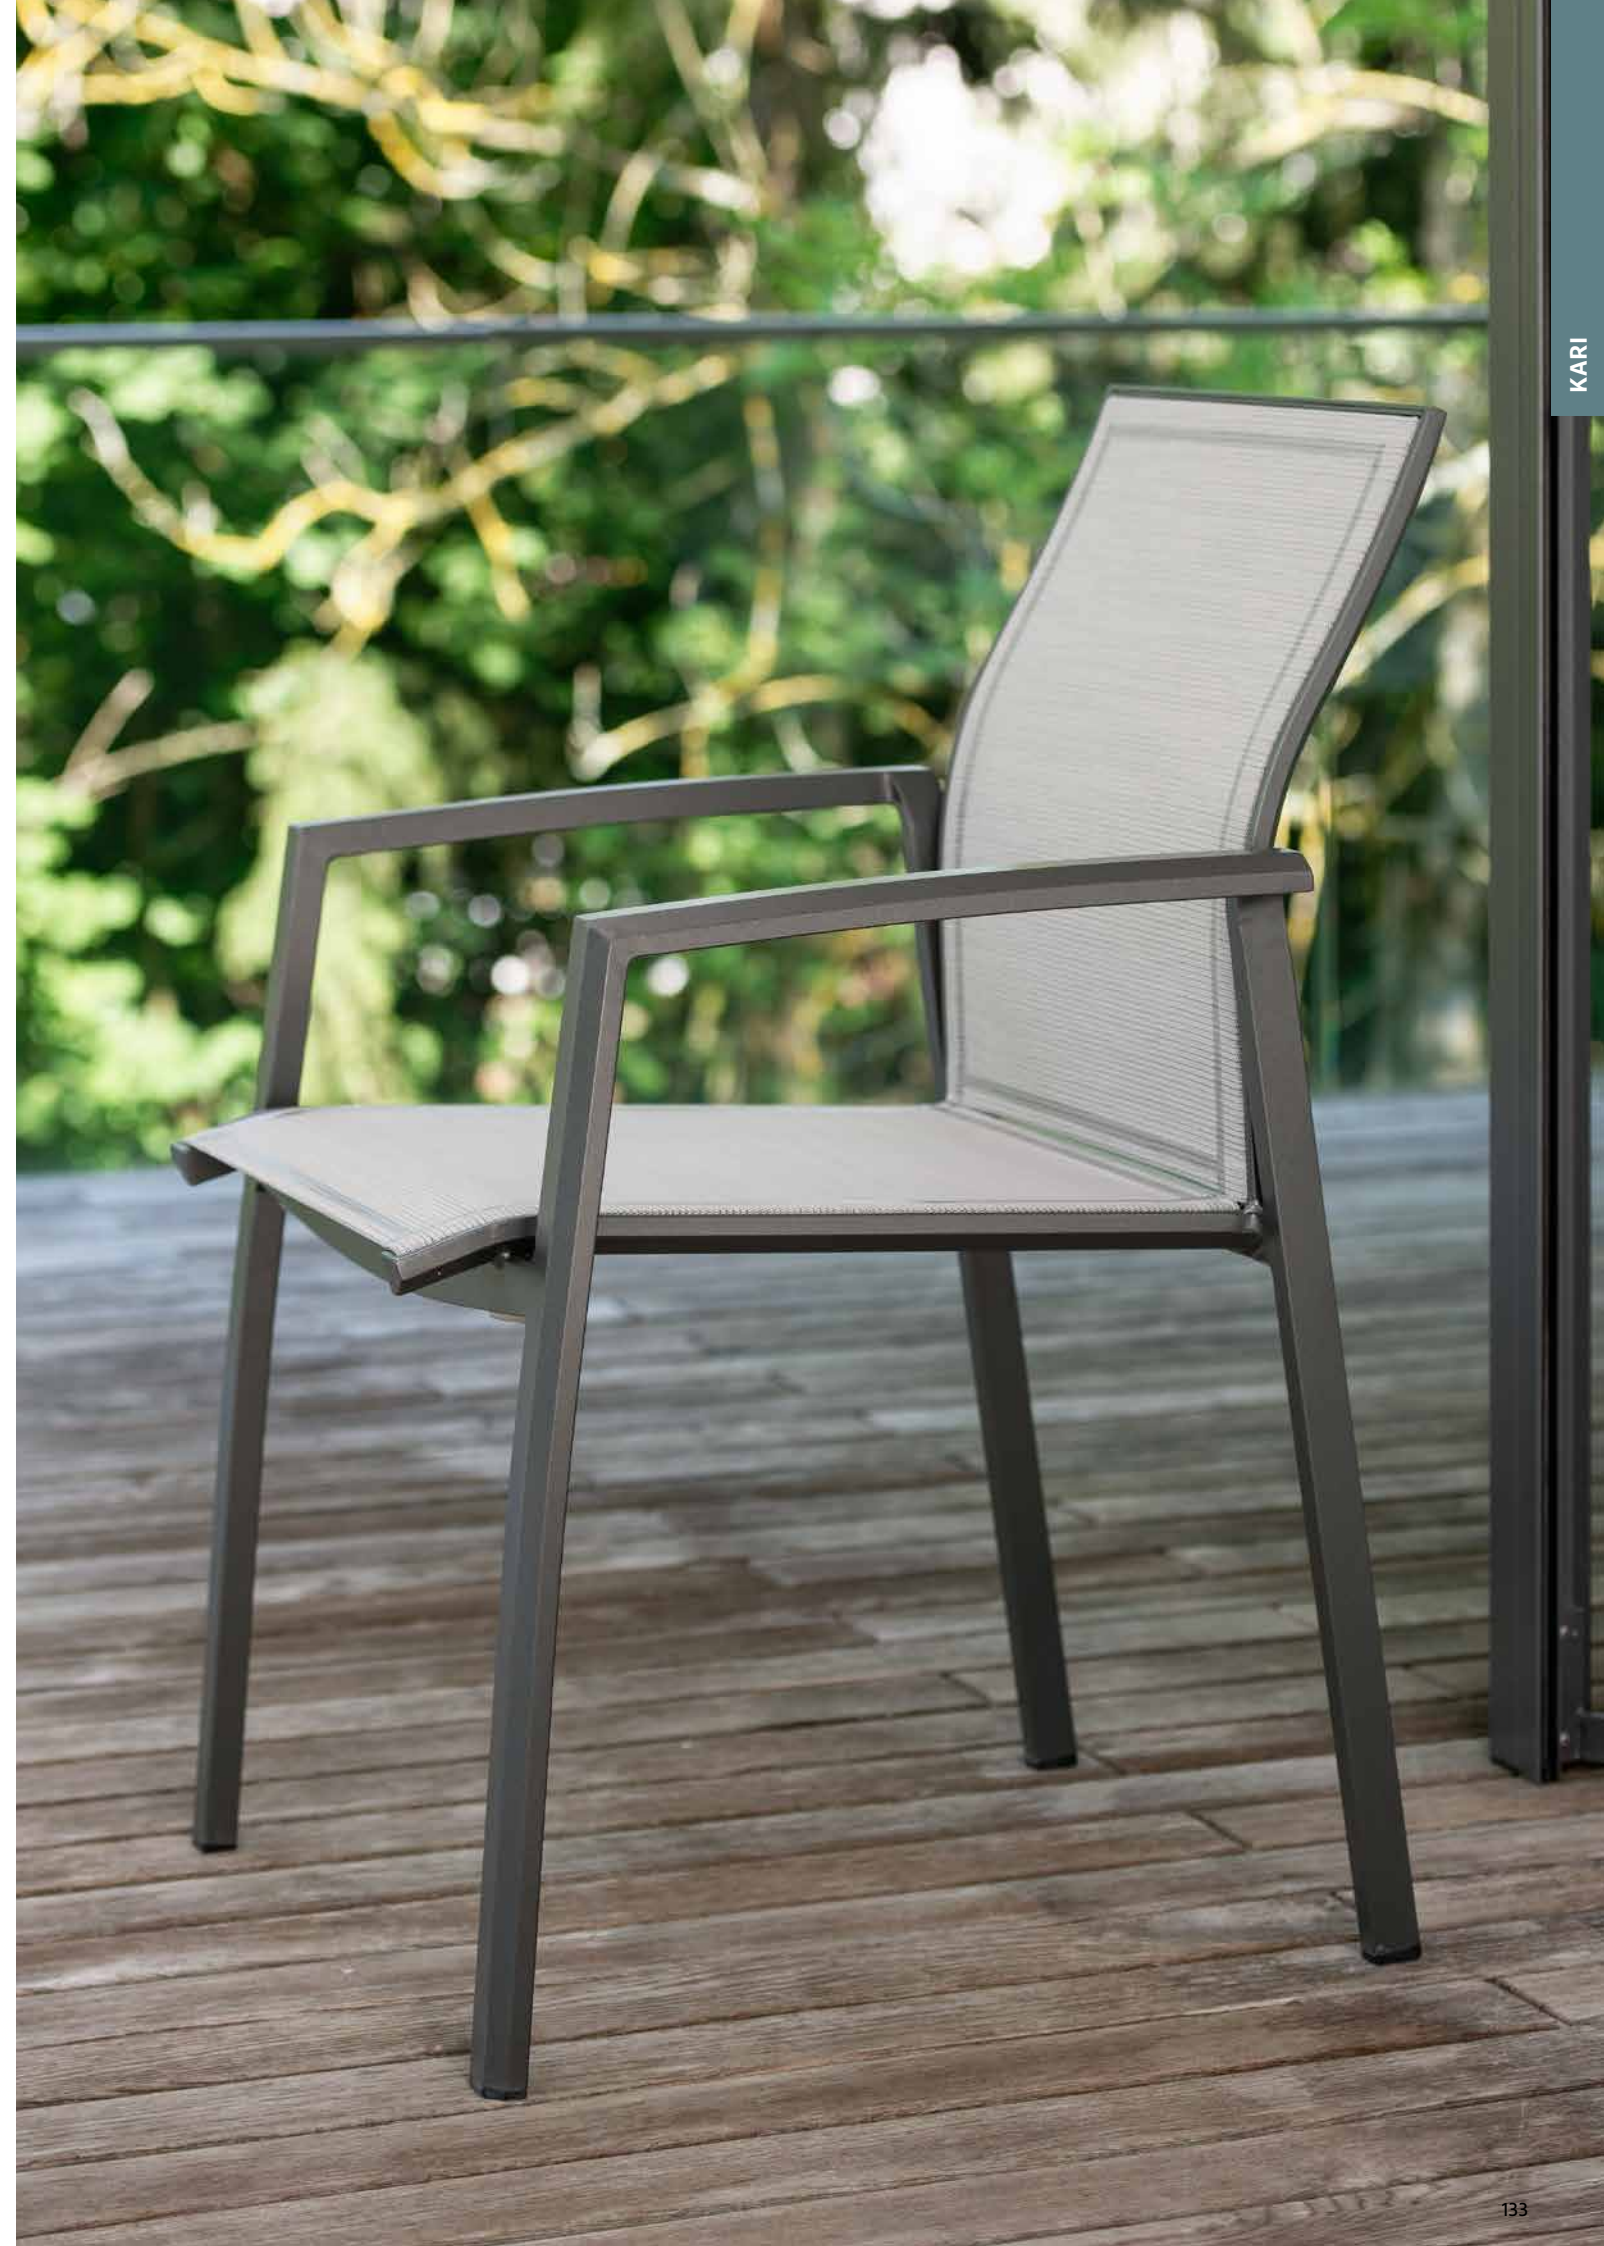

### KARI HOCKER

anthrazit mit Textilenzug silber

Sitzbreite/-tiefe/-höhe in cm: 49/46/44

58 x 49 x 44	2,5 kg	No. 416816	<b>100,00 €</b>
--------------	--------	------------	-----------------

Die Serie Kari überzeugt auch in kontrastreichen Farbtönen. Das anthrazitfarbene Gestell und der silberfarbene Bezug erzeugen eine spannende Gesamtwirkung.