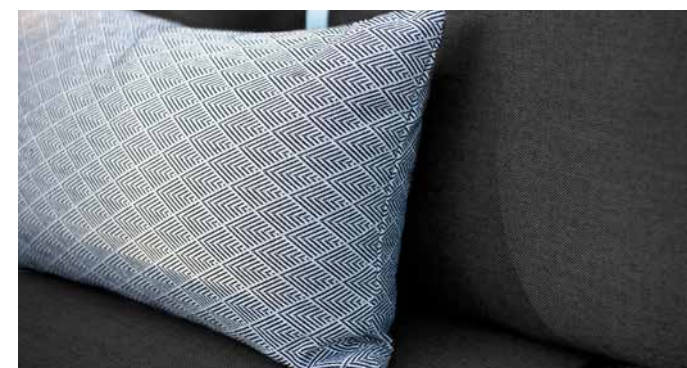

AUFLAGEN & DEKOKISSEN

PASSEND ZU EDELSTAHLMÖBELN RAUTE

DESIGN: STERN®

MATERIAL: 100 % POLYACRYL

Alle Auflagen und Dekokissen sind abziehbar und waschbar.

Auflagen und Sitzkissen vervollständigen den Komfort von Sitzmöbeln und setzen farbliche Akzente im Garten oder auf der Terrasse. An kühleren Sommerabenden sind sie ein guter Wärmespeicher. Auflagen und Kissen von STERN sind perfekt abgestimmt auf das Sortiment und mit diesen Modellen können Sie alle Sessel oder Liegen bestücken.

DEKOKISSEN	ca. 35 x 55 cm	ca. 45 x 45 cm	ca. 55 x 55 cm
hellgrau Raute	No. 404135 44,45 €	No. 404136 50,34 €	No. 404137 67,14 €
hellblau Raute	No. 404110 44,45 €	No. 404111 50,34 €	No. 404112 67,14 €
farngrün Raute	No. 404120 44,45 €	No. 404121 50,34 €	No. 404122 67,14 €
koralle Raute	No. 404115 44,45 €	No. 404116 50,34 €	No. 404117 67,14 €
gelb Raute	No. 404105 44,45 €	No. 404106 50,34 €	No. 404107 67,14 €
schwarz Raute	No. 404145 44,45 €	No. 404146 50,34 €	No. 404147 67,14 €
dunkelgrau Raute	No. 404140 44,45 €	No. 404141 50,34 €	No. 404142 67,14 €
dunkelblau Raute	No. 404130 44,45 €	No. 404131 50,34 €	No. 404132 67,14 €
dunkelgrün Raute	No. 404125 44,45 €	No. 404126 50,34 €	No. 404127 67,14 €
rot Raute	No. 404100 44,45 €	No. 404101 50,34 €	No. 404102 67,14 €

AUFLAGEN & DEKOKISSEN