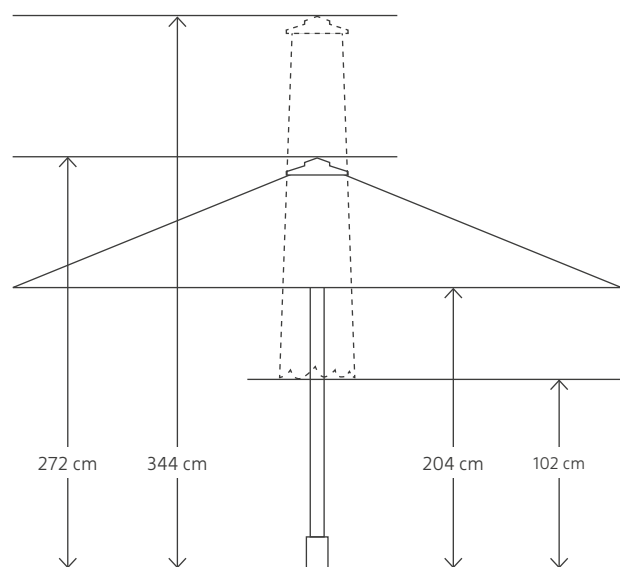

TELESKOP-SCHIRM

UM LÄNGER DRAUSSEN ZU VERWEILEN

DESIGN: STERN®

MATERIAL: ALUMINIUM – POLYESTER – STAHL

Schützen Sie sich vor zu starker Sonneneinstrahlung mit einem Schirm aus dem STERN-Sortiment. Dank eines Lichtschutzfaktors von 50+ sind Sie bestens vor UV-Strahlen geschützt.

TELESKOPSCHIRM

Gestell und Streben Aluminium silber, pulverbeschichtet
Bezug 100 % Polyester 220 g/m², LSF 50+, natur
Öffnen und Schließen durch patentiertes Teleskopsystem
8-teilig, ohne Volant, mit Kamin, inkl. Schutzhülle

Stock Ø 65 mm

330 x 330	19,5 kg	No. 452562	599,00 €

PASSENDER SCHIRMSTÄNDER

Stahl pulverbeschichtet silber
benötigte Platten 40 x 40 cm
Lieferung ohne Platten

für Stockstärken bis 70 mm

85 x 85 x 48	15,2 kg	No. 451840	216,00 €

LSF 50+

Der Lichtschutzfaktor (LSF) ist die Maßzahl, mit der die Wirksamkeit eines Sonnenschutzes gemessen wird. 50+ ist die für Beschattungstextilien höchste Maßzahl und bedeutet, dass die UV-Durchlässigkeit bei unter 2 % liegt. Ein Sonnenschirm schützt allerdings nur vor der direkten Sonneneinstrahlung, bei reflektierender Sonneneinstrahlung sollten zusätzlich geeignete Sonnenschutzmittel verwendet werden.