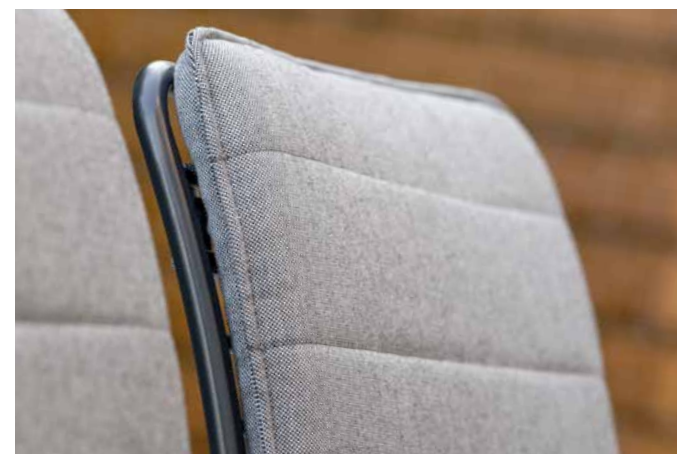

### LEVI AUFLAGE BARSTUHL

100 % Polyacryl mit Reißverschluss

■ seidengrau	0,7 kg	No. 404205	<b>67,14 €</b>
--------------	--------	------------	----------------

Levi in anthrazit pulverbeschichtetem Edelstahl ist ebenso als Lounge-Sessel erhältlich. Der elegante Stil des dunklen Gestells mit einer seidengrauen Auflage macht die Serie zu etwas ganz Besonderem.