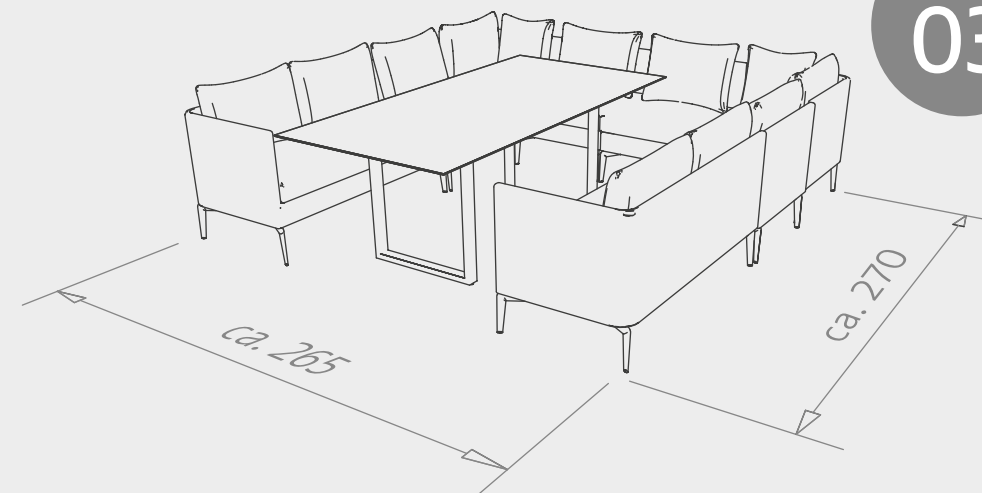

MARTA

Gestell Aluminium mit Outdoorstoff 100 % Polyacryl und PU-Beschichtung und schnell-trocknendem Schaumstoff

2 x 2-Sitzer Element rechts	2.099,16 €
2 x 2-Sitzer Element links	2.099,16 €
2 x Mittelelement	1.124,36 €

1 x Kufentisch Aluminium 200 x 100 x 73	839,50 €

TOTAL 6.162,18 €