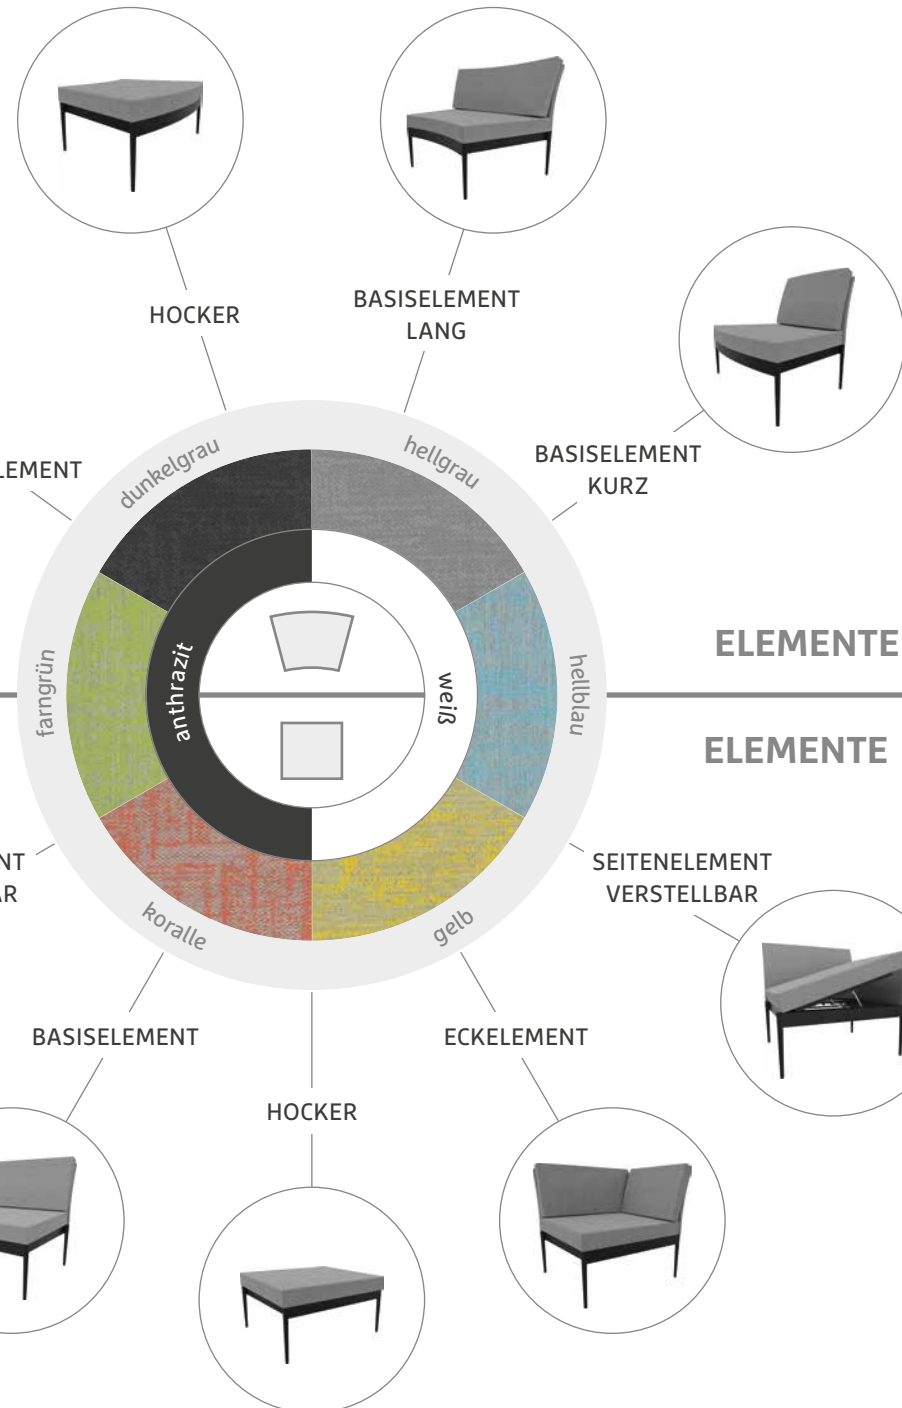

ILDIGO

WENIG ELEMENTE – VIELE MÖGLICHKEITEN

DESIGN: DOSER + ZIMPRICH

MATERIAL: ALUMINIUM – OUTDOORSTOFF (100 % POLYACRYL)
PU-BESCHICHTUNG – SCHNELLTROCKNENDER SCHAUMSTOFF

Mit nur drei Grundelementen und passenden Rücken- bzw. Arm-
elementen können Sie sich Ihre individuelle Lounge zusammen-
stellen. Ob groß oder klein, einfarbig oder mehrfarbig, rund oder
eckig – Sie können Ildigo an Ihre Bedürfnisse und Möglichkeiten
anpassen.

Seite 180 Seite 332 Seite 330