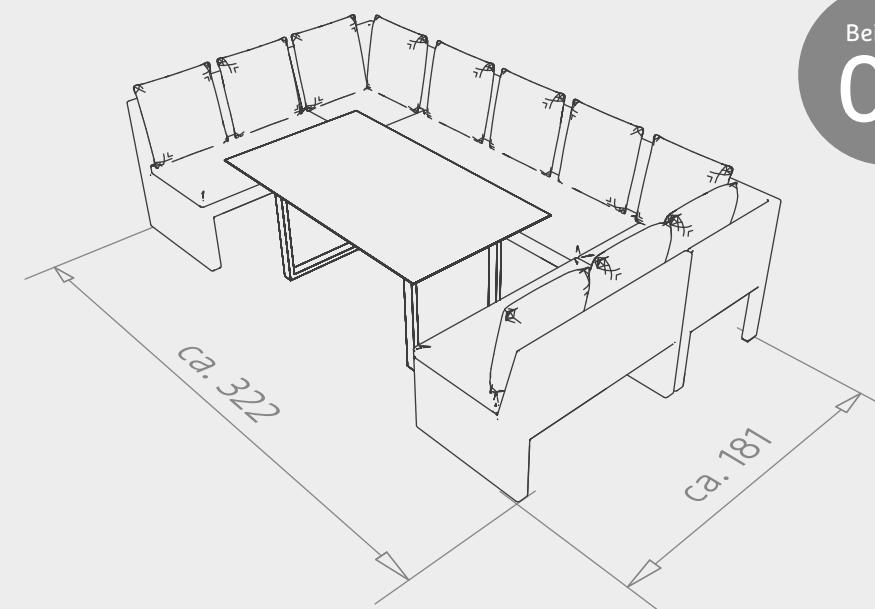

Beispiel
03

NOEL
Gestell Aluminium
mit Geflecht und
Kissen 100 % Polyacryl

2 x 2-Sitzer Bank	1.477,32 €
2 x Eckelement	1.040,34 €
1 x 3-Sitzer Bank	920,17 €
1 x Kufentisch Edelstahl 200 x 100 x 73	1.256,30 €
TOTAL	4.694,13 €