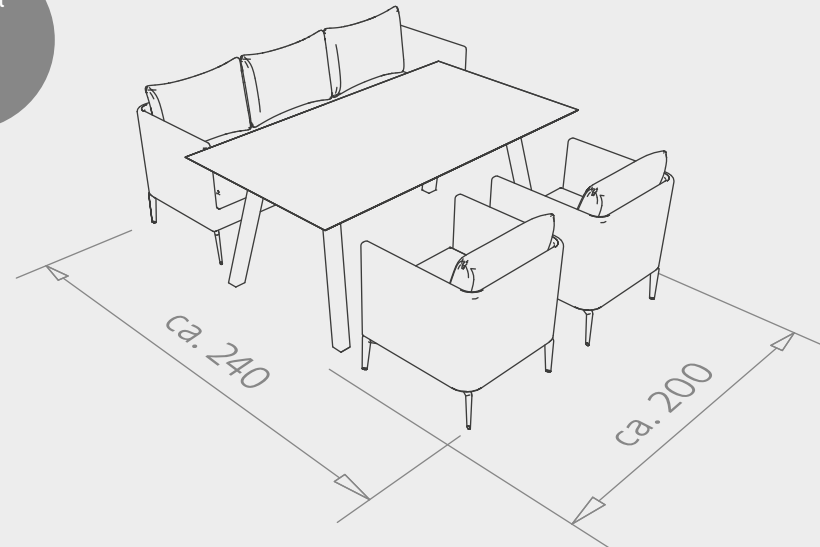

MARTA

Gestell Aluminium mit Outdoorstoff 100 % Polyacryl und PU-Beschichtung und schnell-trocknendem Schaumstoff

1 x 3-Sitzer Sofa	1.424,37 €
2 x Sessel	1.393,28 €
1 x Tischsystem Interno 180 x 100 x 75	839,50 €

TOTAL 3.657,15 €

Beispiel
01

Beispiel
02

MARTA

Gestell Aluminium mit Outdoorstoff 100 % Polyacryl und PU-Beschichtung und schnell-trocknendem Schaumstoff

1 x 2-Sitzer Element rechts	1.049,58 €
1 x 2-Sitzer Element links	1.049,58 €
1 x Mittelelement	562,18 €
1 x Eckelement	612,61 €
2 x Sessel	1.393,28 €

1 x Tischsystem Interno 180 x 100 x 75	839,50 €

TOTAL 5.506,73 €

Beispiel
03