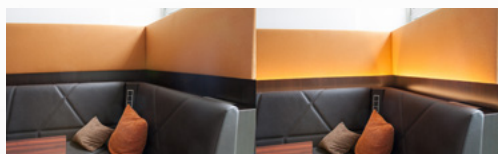

# Systembänke

SYSTEMBÄNKE:  
SITZKOMFORT MIT EXTRAS.

634

6931

Die Konzeptbank löst zwei Probleme auf einen Streich: Sie verbessert die Raumakustik und bietet Gästen Strom für Tablet & Co. Schallabsorbierende Module aus einer Kombination aus schallabsorbierendem Vlies und akustisch wirksamen Stoffen schlucken den Schall und verbessern die Raumakustik spürbar. Die Bank kann aber noch mehr: Wahlweise am Rand, zwischen Sitzpolstern oder in die Ecke eingepasst, bieten Technikmodule Strom über USB-Ports oder Steckdose und sorgen nebenbei für indirekte Beleuchtung.